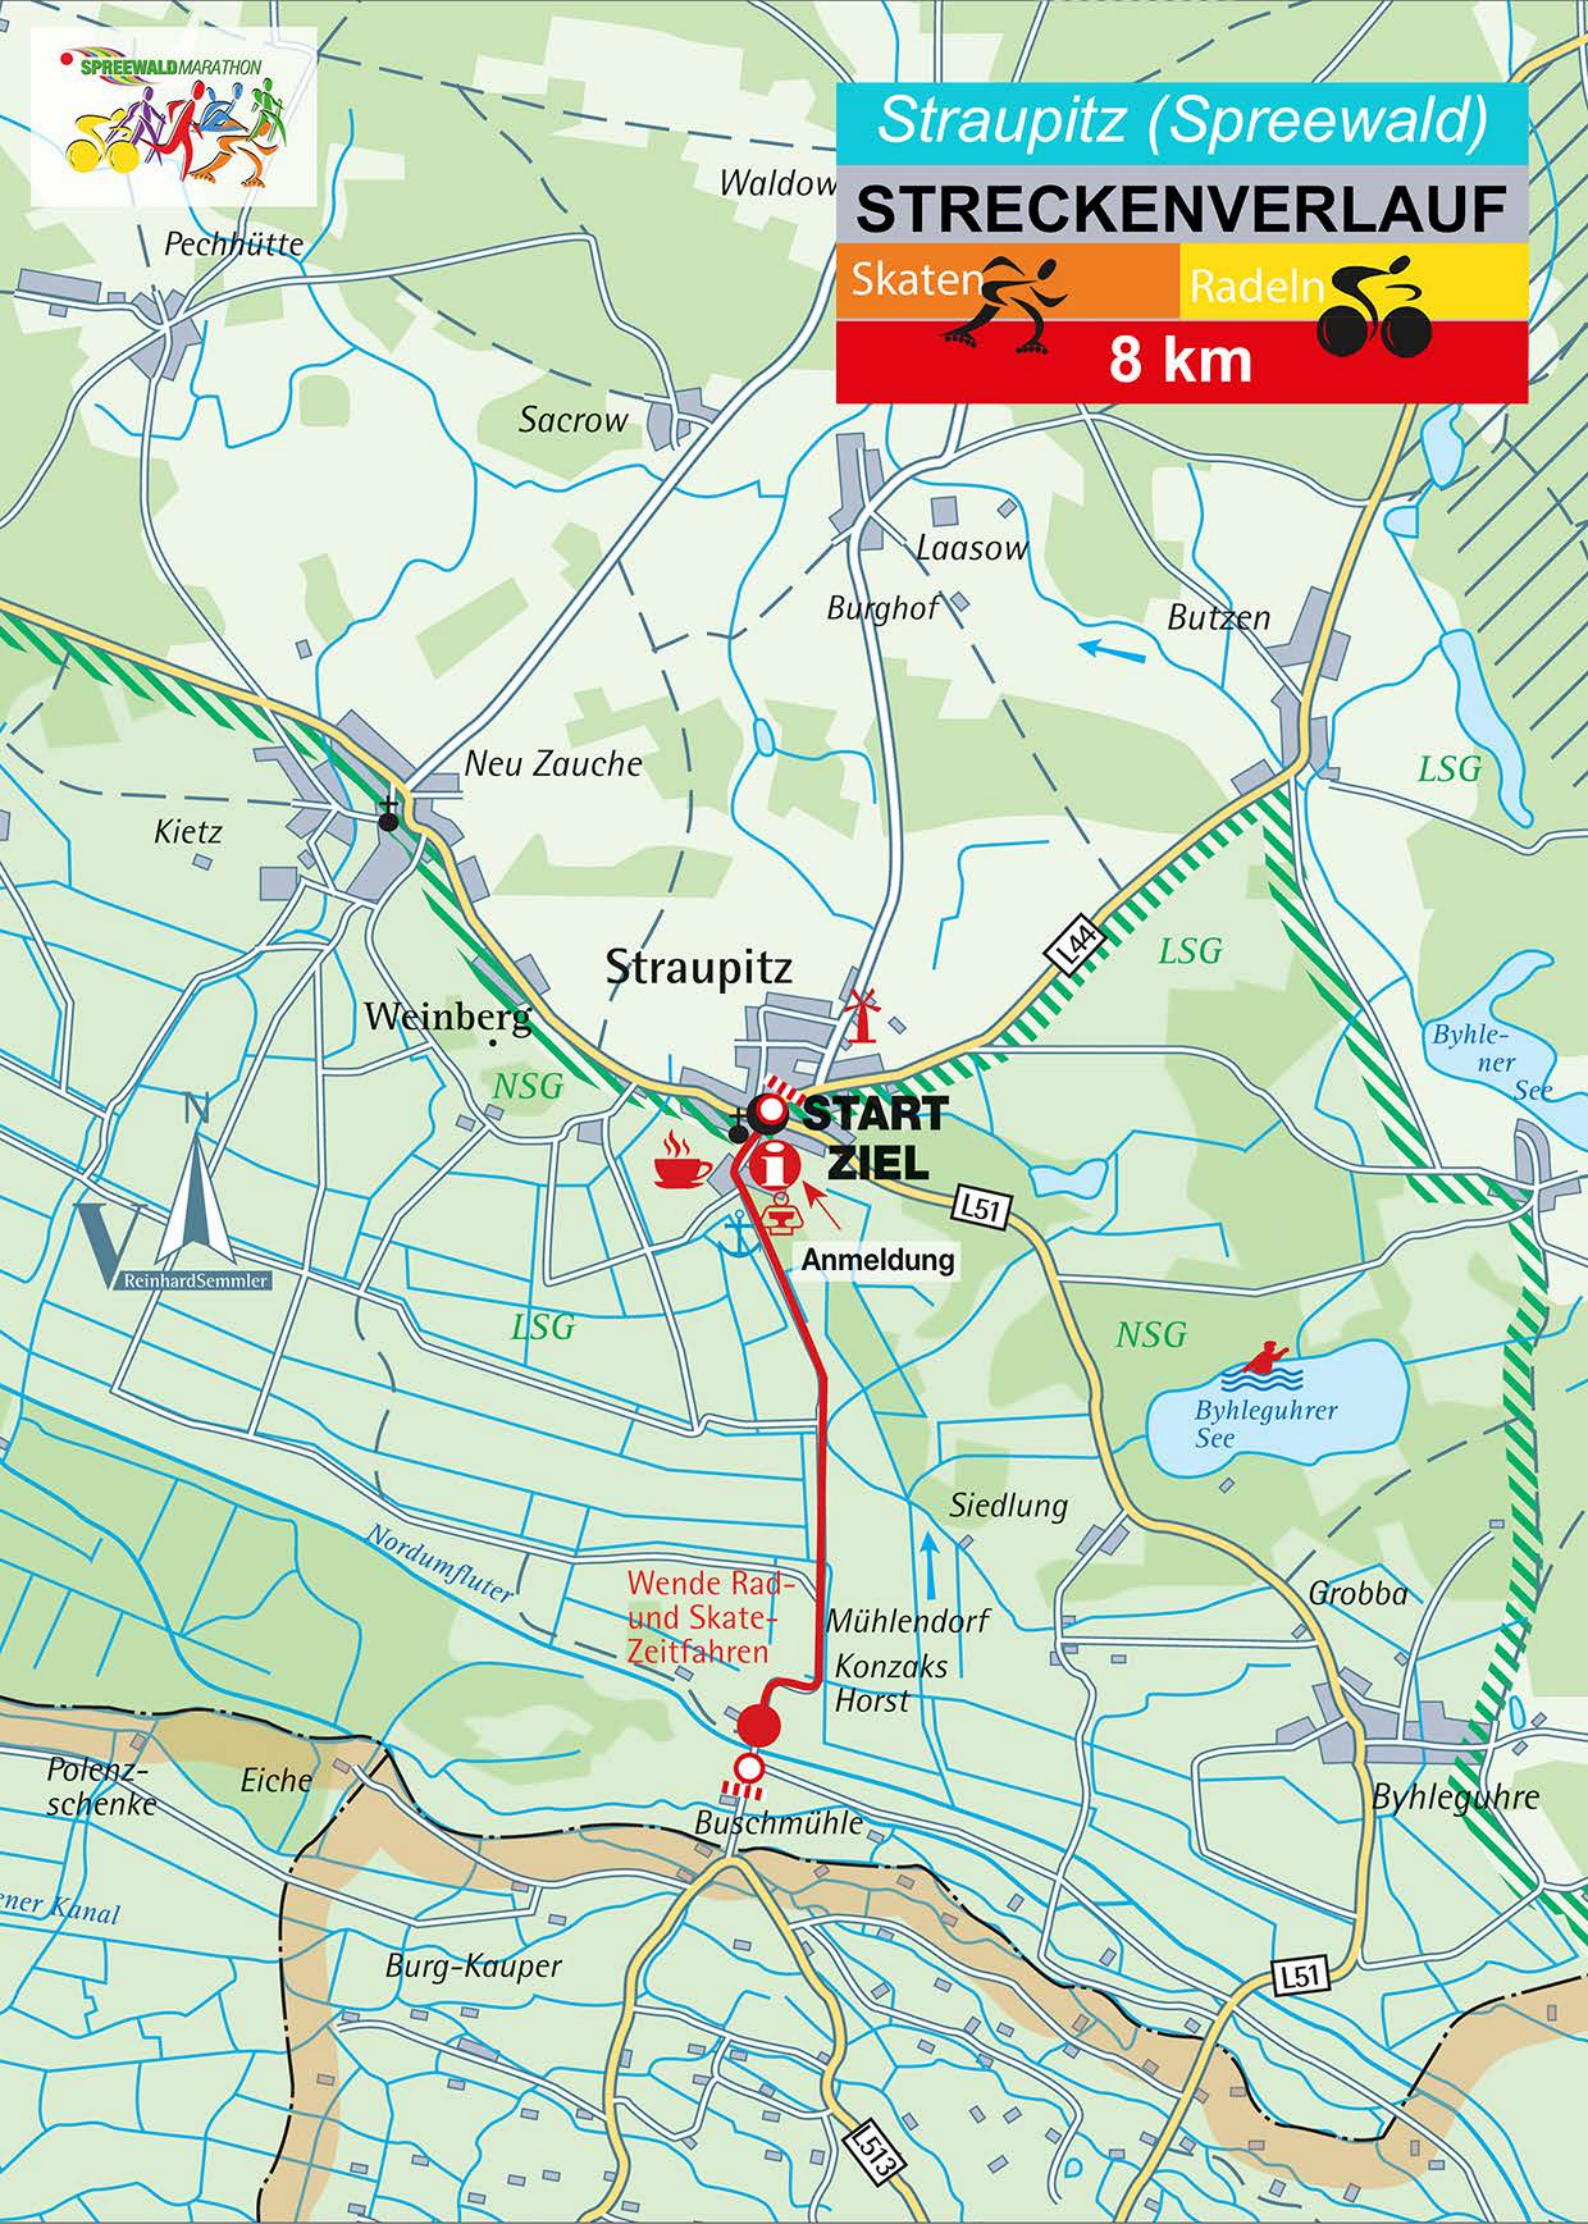

Straupitz (Spreewald)

STRECKENVERLAUF

8 km

Waldow

Pechhütte

Sacrow

Laasow

Burghof

Butzen

LSG

Neu Zauche

Kietz

Straupitz

Weinberg

START ZIEL

Anmeldung

LSG

NSG

Byhleguher See

Reinhard Semmler

Siedlung

Wende Rad- und Skate-Zeitfahren

Mühlendorf
Konzaks
Horst

Grobba

L51

Nordumfluter

ener Kanal