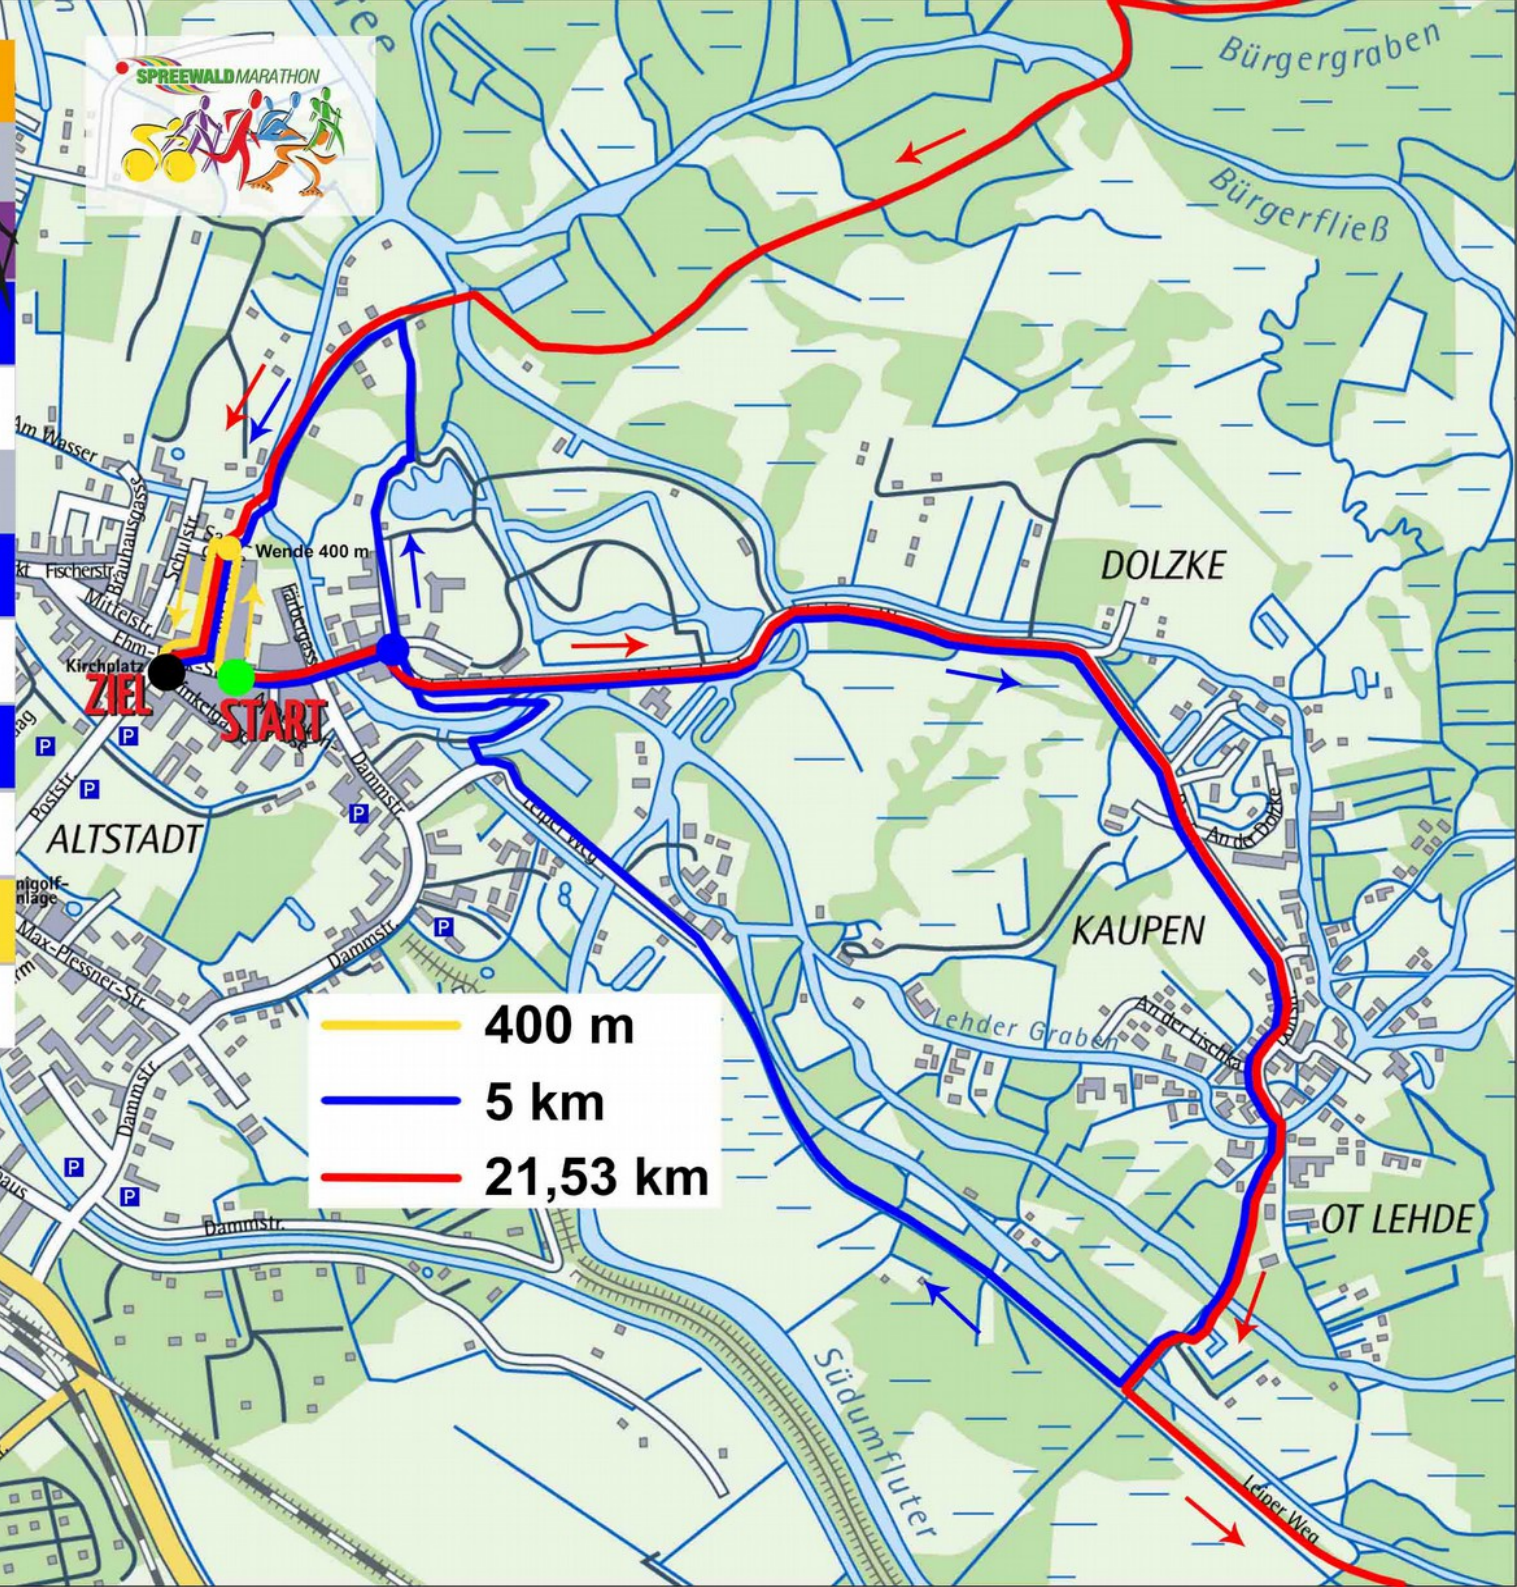

## STRECKENVERLAUF

Laufen Wandern Walken

**5 km NACHTLAUF**

START: FR. 20.30 Uhr

Laufen

**5 km MÄNNERLAUF**

START: SA. 10.20 Uhr

**5 km FRAUENLAUF**

START: SA. 10.30 Uhr

**400 m**

START: SA. 09.20/30

400 m  
 5 km  
 21,53 km