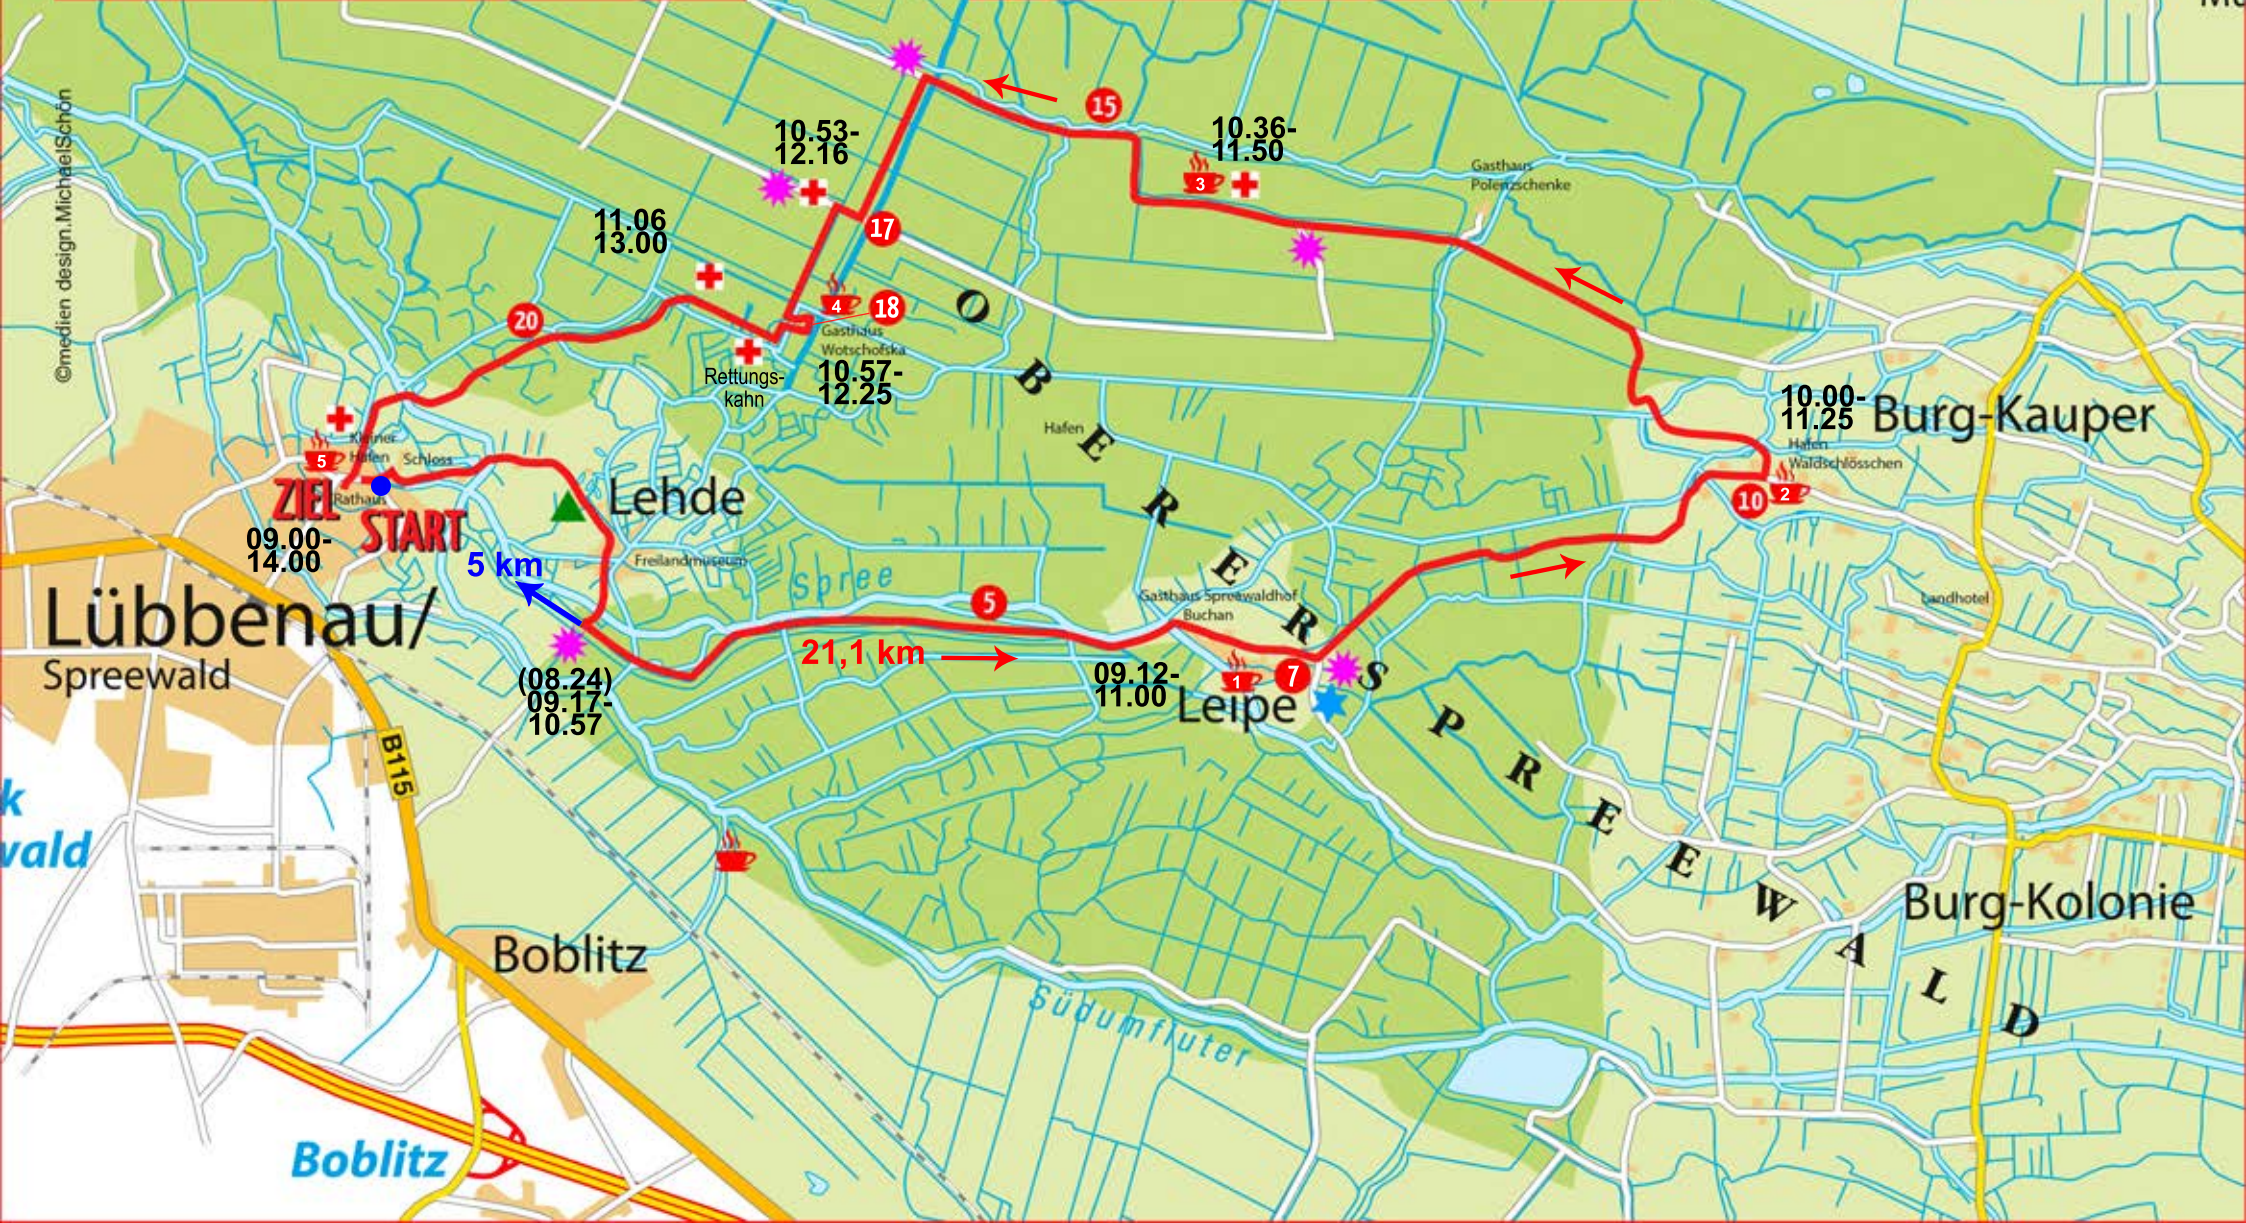

Lübbenau (Spreewald)

STRECKENVERLAUF

Laufen Wandern Walken
21,50 km

START: SAMSTAG

Wandern 08.00 Uhr

Walken 08.45 Uhr

Laufen 10.00 Uhr

NOTRUF
0171-7792482
0162-2027329

©medien design.MichaelSchön

Lübbenau/
Spreewald

Boblitz

Burg-Kolonie

Norbunke

OBERER

LEIPE

SPREEWALD

ALD

Südumfluter

Boblitz

ZIEL
09.00-14.00

START

5 km

21,1 km

10.53-12.16

10.36-11.50

11.06-13.00

10.57-12.25

10.00-11.25

(08.24)-09.17-10.57

09.12-11.00

09.00-14.00

09.00-14.00