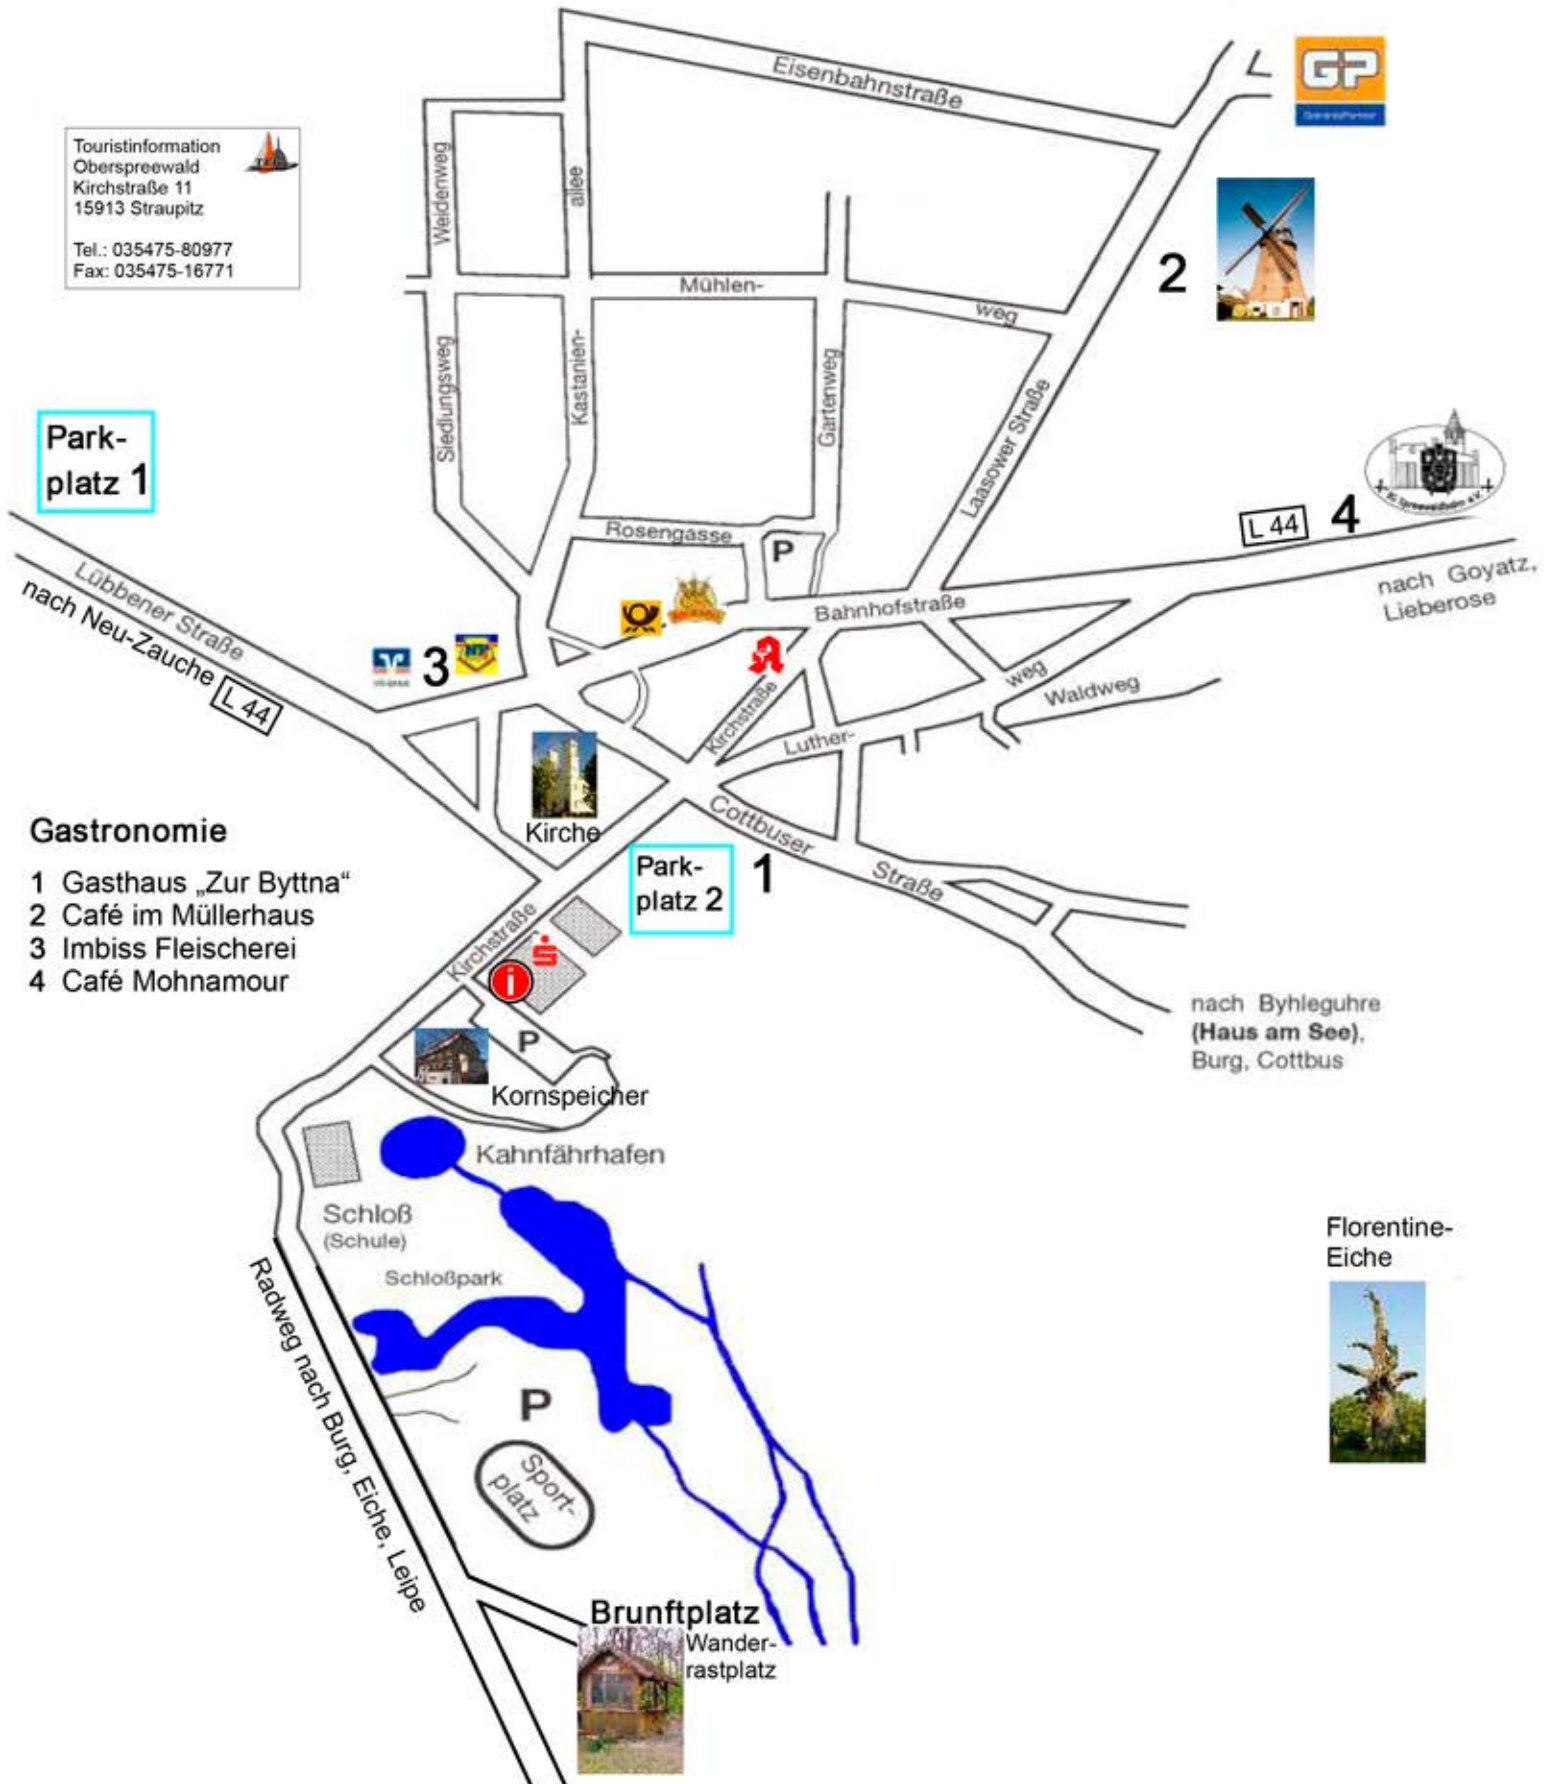

Straupitz

Ortsplan

nach Laasow und Sacrow-Waldow

Touristinformation
 Oberspreewald
 Kirchstraße 11
 15913 Straupitz

Tel.: 035475-80977
 Fax: 035475-16771

Park-
 platz 1

Gastronomie

- 1 Gasthaus „Zur Byttna“
- 2 Café im Müllerhaus
- 3 Imbiss Fleischerei
- 4 Café Mohnamour

Florentine-
 Eiche